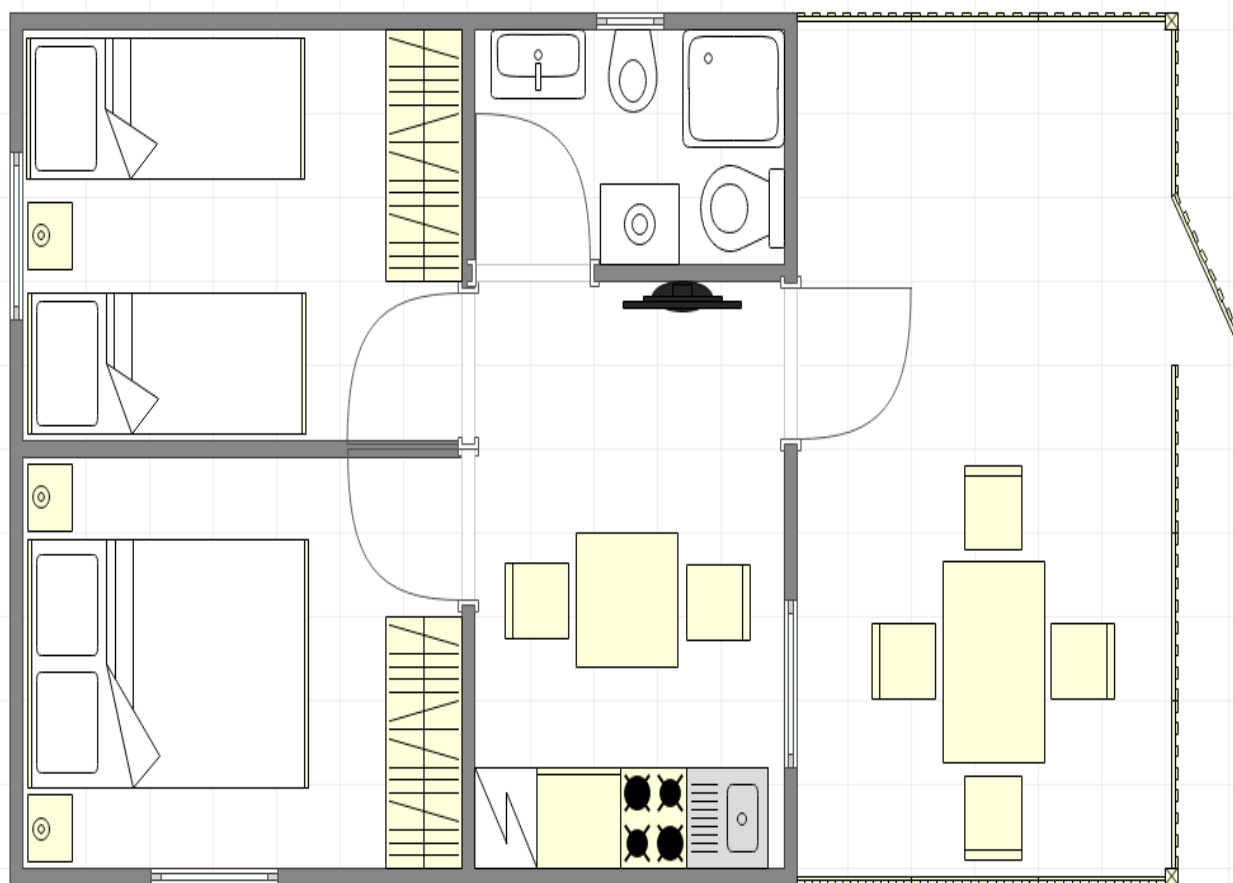

Trilocale con superficie interna di 30mq, più 15mq di veranda esterna coperta e recintata. Dispone di due camere da letto, una matrimoniale e l'altra dotata di due letti a castello, ogni camera ha armadio e comodini. In totale ci sono 6 posti letto. La casetta dispone di un soggiorno con cucina dotata di 4 fuochi, lavello, cappa, pensili, frigorifero da 240 litri con congelatore, tv 32", climatizzazione e caldaia autonoma. Il bagno è dotato di box doccia, di lavello, wc, bidet e lavatrice. In dotazione stoviglie, pentolame, articoli per la pulizia. Non forniamo lenzuola e biancheria (disponibili come extra). Compreso nel prezzo il servizio spiaggia privata Alabama con un ombrellone e 2 lettini (seconda/terza fila in base alle disponibilità), un posto auto riservato, il pacchetto animazione e il WiFi. Questa tipologia è indicata per famiglie con bambini che non vogliono rinunciare alle comodità pur facendo campeggio.